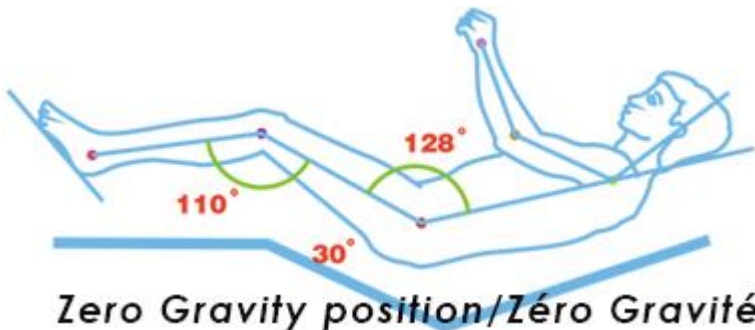

Total massage experience/Expérience de massage envoutant

The iComfort™ ic1150 massage chair is designed to offer a total massage experience covering many parts of your body.

La chaise de massage iComfort™ ic1150 offre un massage complet qui couvre plusieurs parties de votre corps.

Zero Gravity/Gravité zéro

The Zero Gravity feature provides a minimized spinal stress position by elevating the legs above the heart and positioning the spine on a horizontal plane. Zero Gravity is recognized as a reduced pressure position simulating a floating sensation.

La fonctionnalité Zéro Gravité offre un effet d'apesanteur en élevant les jambes au-dessus du cœur et en positionnant la colonne vertébrale sur un plan horizontal. Zéro Gravité est reconnue pour simuler une sensation de flottement et offrir un effet de relaxation.