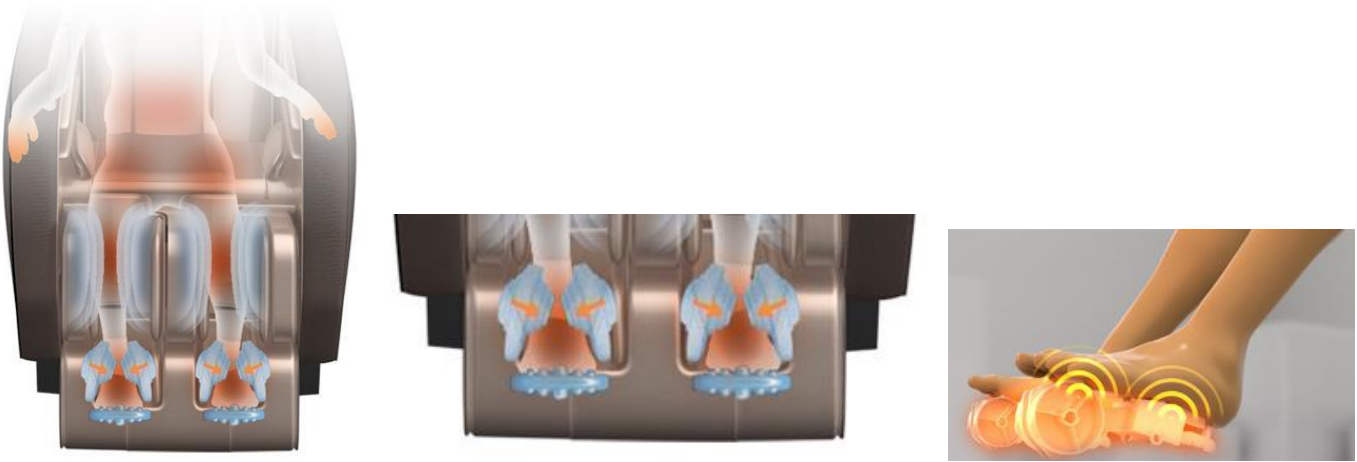

Calf and Foot Massage/Masseur pour les mollets et les pieds

Multiple airbags along the sides, back of the legs, and feet inflate to apply a compression massage. Located along the bottom foot massager are pressure point balls that administer a concentrated pin-point massage.

Les sacs gonflables multiples sur les côtés, à l'arrière des jambes et sur les côtés des pieds gonflent afin d'appliquer un massage par compression. Situées sous les pieds sont des petites boules de points de pression qui administrent un massage précis et concentré.