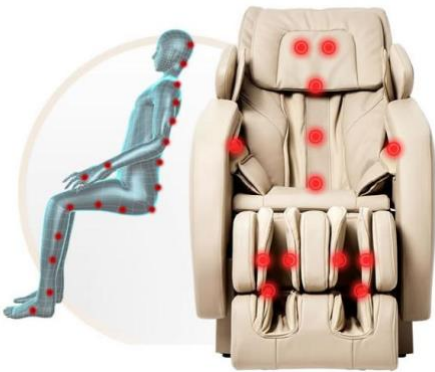

Total massage experience/Expérience de massage envoutant

The iComfort™ ic1150 massage chair is designed to offer a total massage experience covering many parts of your body.

La chaise de massage iComfort™ ic1150 offre un massage complet qui couvre plusieurs parties de votre corps.

Zero Gravity/Gravité zéro

The Zero Gravity feature provides a minimized spinal stress position by elevating the legs above the heart and positioning the spine on a horizontal plane. Zero Gravity is recognized as a reduced pressure position simulating a floating sensation.

La fonctionnalité Zéro Gravité offre un effet d'apesanteur en élevant les jambes au-dessus du cœur et en positionnant la colonne vertébrale sur un plan horizontal. Zéro Gravité est reconnue pour simuler une sensation de flottement et offrir un effet de relaxation.

Unique L-Shape massage system/Système de massage unique en forme de 'L'.

The unique massage mechanism of the iComfort™ ic1150 massages from the neck to the buttocks in one motion. This greatly enhances the realism of the massage.