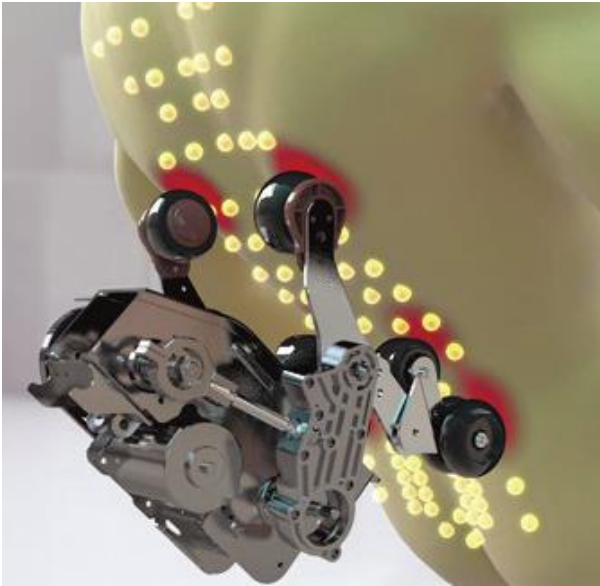

Total massage experience/Expérience de massage envoutant

The iComfort™ ic1150 massage chair is designed to offer a total massage experience covering many parts of your body.

La chaise de massage iComfort™ ic1150 offre un massage complet qui couvre plusieurs parties de votre corps.

Zero Gravity/Gravité zéro

The Zero Gravity feature provides a minimized spinal stress position by elevating the legs above the heart and positioning the spine on a horizontal plane. Zero Gravity is recognized as a reduced pressure position simulating a floating sensation.

La fonctionnalité Zéro Gravité offre un effet d'apesanteur en élevant les jambes au-dessus du cœur et en positionnant la colonne vertébrale sur un plan horizontal. Zéro Gravité est reconnue pour simuler une sensation de flottement et offrir un effet de relaxation.

6 head massage system/Mécanisme de massage avec 6 têtes rotatives

6 head rotating massage mechanism for a smooth wrist movement simulation.

Mécanisme de massage avec 6 têtes rotatives pour une simulation de mouvement du poignet efficace.