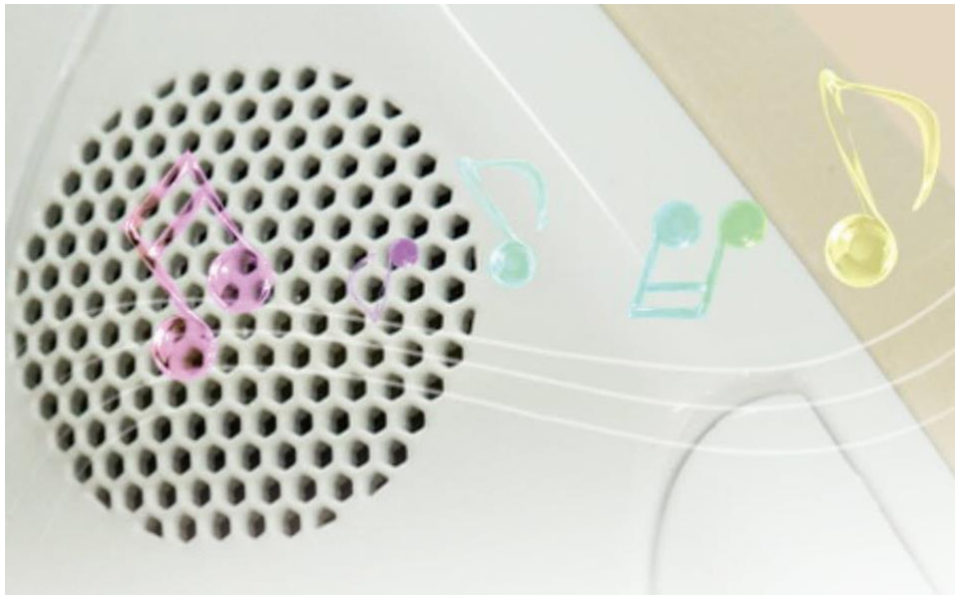

Pour votre commodité, vous trouverez un port de charge du côté droit de l'accoudoir pour votre appareil intelligent.

Bluetooth feature with music speakers/Fonctionnalité Bluetooth avec haut-parleurs

Turn on the music player in your smart device and enjoy your favorite music through the chair's speakers while being massaged using its Bluetooth feature.

Allumez le lecteur de musique sur l'appareil intelligent et écoutez votre musique préférée sur les haut-parleurs du fauteuil avec la fonction Bluetooth.

Easy to use remote control