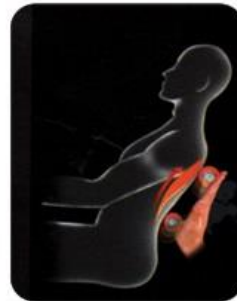

La chaise de massage iComfort™ Lotus offre un massage complet qui couvre plusieurs parties de votre corps.

5 high performance massage types/5 types de massages à haute performance

Kneading  
Pétrissage

Knocking  
Cognement

Back Rolling  
Étirement du dos

Flap  
Flottement

Tapping  
Tapotement

Shiatsu

Heat massage for the back/ Chaleur pour le dos

Select the heat function to feel comfortable and warm.

Sélectionnez le mode de chaleur à votre convenance afin d'être confortable et tempéré

### Zero Gravity

The Zero Gravity feature provides a minimized spinal stress position by elevating the legs above the heart and positioning the spine on a horizontal plane. Zero Gravity is recognized as a reduced pressure position simulating a floating sensation.

La fonctionnalité Zéro Gravité offre un effet d'apesanteur en élevant les jambes au-dessus du cœur et en positionnant la colonne vertébrale sur un plan horizontal. Zéro Gravité est reconnue pour simuler une sensation de flottement et offrir un effet de relaxation.