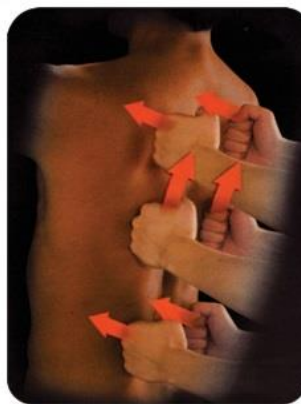

Knocking
Cognement