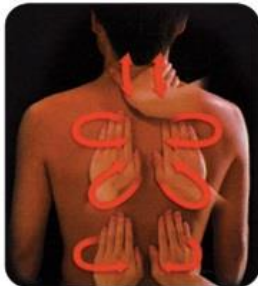

La chaise de massage iComfort™ Lotus offre un massage complet qui couvre plusieurs parties de votre corps.

5 high performance massage types/5 types de massages à haute performance

Kneading  
Pétrissage

Knocking  
Cognement

Back Rolling  
Étirement du dos

Flap  
Flottement

Tapping  
Tapotement

Shiatsu

Heat massage for the back/ Chaleur pour le dos

Select the heat function to feel comfortable and warm.

Sélectionnez le mode de chaleur à votre convenance afin d'être confortable et tempéré

### Zero Gravity

The Zero Gravity feature provides a minimized spinal stress position by elevating the legs above the heart and positioning the spine on a horizontal plane. Zero Gravity is recognized as a reduced pressure position simulating a floating sensation.

La fonctionnalité Zéro Gravité offre un effet d'apesanteur en élevant les jambes au-dessus du cœur et en positionnant la colonne vertébrale sur un plan horizontal. Zéro Gravité est reconnue pour simuler une sensation de flottement et offrir un effet de relaxation.