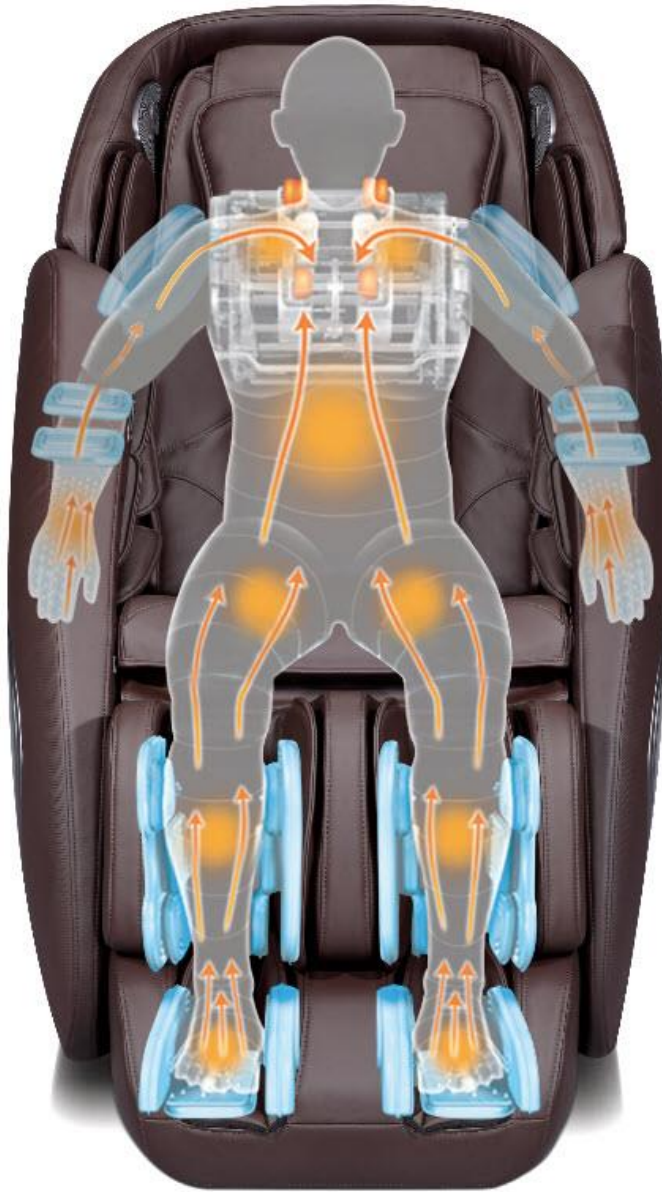

## The iComfort™ Lotus massage chair/La chaise de massage iComfort™

Total massage experience/Expérience de massage envoutant

The iComfort™ Lotus massage chair is designed to offer a total massage experience covering many parts of your body.

La chaise de massage iComfort™ Lotus offre un massage complet qui couvre plusieurs parties de votre corps.

5 high performance massage types/5 types de massages à haute performance

Kneading  
Pétrissage

Knocking  
Cognement

### Zero Gravity

The Zero Gravity feature provides a minimized spinal stress position by elevating the legs above the heart and positioning the spine on a horizontal plane. Zero Gravity is recognized as a reduced pressure position simulating a floating sensation.

La fonctionnalité Zéro Gravité offre un effet d'apesanteur en élevant les jambes au-dessus du cœur et en positionnant la colonne vertébrale sur un plan horizontal. Zéro Gravité est reconnue pour simuler une sensation de flottement et offrir un effet de relaxation.