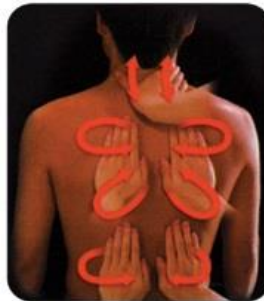

La chaise de massage iComfort™ Lotus offre un massage complet qui couvre plusieurs parties de votre corps.

5 high performance massage types/5 types de massages à haute performance

Kneading  
Pétrissage

Knocking  
Cognement

Back Rolling  
Étirement du dos

Flap  
Flottement

Tapping  
Tapotement

Shiatsu

Heat massage for the back/ Chaleur pour le dos

Select the heat function to feel comfortable and warm.

Sélectionnez le mode de chaleur à votre convenance afin d'être confortable et tempéré

### Zero Gravity

The Zero Gravity feature provides a minimized spinal stress position by elevating the legs above the heart and positioning the spine on a horizontal plane. Zero Gravity is recognized as a reduced pressure position simulating a floating sensation.

La fonctionnalité Zéro Gravité offre un effet d'apesanteur en élevant les jambes au-dessus du cœur et en positionnant la colonne vertébrale sur un plan horizontal. Zéro Gravité est reconnue pour simuler une sensation de flottement et offrir un effet de relaxation.