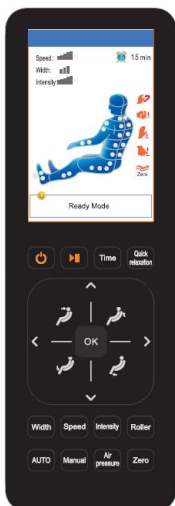

Cette chaise de massage nécessite moins de 1cm d'espace à partir du mur arrière. Le mécanisme de bascule se déplaçant d'abord vers l'avant puis en arrière quand il est activé. Il résout facilement le problème majeur des autres fauteuils de massage, nécessitant jusqu'à 100 cm d'espace arrière. Plus besoin de déplacer la chaise avant de l'utiliser. Vous pouvez la positionner comme un meuble ordinaire!

Air massage system/ Système de massage par compression

32 air compression massage system.
Système de massage par compression avec 32 sacs gonflables.

Calf and Foot Massage

Multiple airbags along the sides, back of the legs, and feet inflate to apply a compression massage. Located along the bottom foot massager are pressure point balls that administer a concentrated pinpoint massage.

Les sacs gonflables multiples sur les côtés, à l'arrière des jambes et sur les côtés des pieds gonflent afin d'appliquer un massage par compression. Situées sous les pieds sont des petites boules de points de pression qui administrent un massage précis et concentré.

Adjustable Massage Travel / Ajustable pour différent gabarit

You can adjust the foot massage section to better fit your height.

Vous pouvez ajuster la section du massage des jambes selon votre grandeur

Easy to use remote control