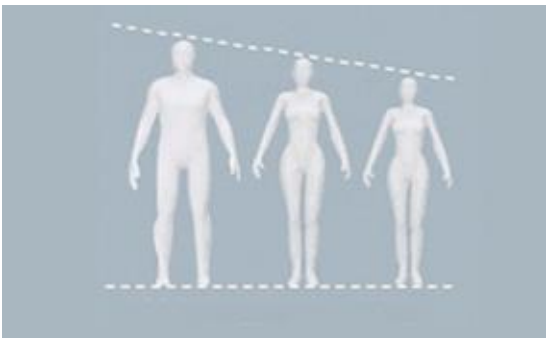

Unique L-Shape massage system

The unique massage mechanism of the iComfort™ ic7000 massages from the neck to the buttocks in one motion (108 cm). This greatly enhances the realism of the massage.

Le mécanisme de massage masse du cou jusqu'au fessier en un seul mouvement (108cm). Ceci améliore grandement le réalisme du massage.

Air massage system/ Système de massage par compression

32 air compression massage system.
Système de massage par compression avec 32 sacs gonflables.

Calf and Foot Massage

Multiple airbags along the sides, back of the legs, and feet inflate to apply a compression massage. Located along the bottom foot massager are pressure point balls that administer a concentrated pinpoint massage.

Les sacs gonflables multiples sur les côtés, à l'arrière des jambes et sur les côtés des pieds gonflent afin d'appliquer un massage par compression. Situées sous les pieds sont des petites boules de points de pression qui administrent un massage précis et concentré.

Adjustable Massage Travel / Ajustable pour différent gabarit

You can adjust the foot massage section to better fit your height.

Vous pouvez ajuster la section du massage des jambes selon votre grandeur

Easy to use remote control