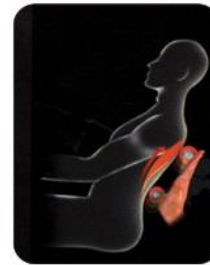

Total massage experience/Expérience de massage envoûtant

The iComfort™ ic7000 massage chair is designed to offer a total massage experience covering many parts of your body.

La chaise de massage iComfort ic7000 offre un massage complet qui couvre plusieurs parties de votre corps.

5 high performance massage types/5 types de massages à haute performance

Kneading
Pétrissage

Knocking
Cognement

Knocking
Cognement

Tapping
Tapotement

Shiatsu

Heat massage for the back/ Chaleur pour le dos

Select the heat function to feel comfortable and warm.

Sélectionnez le mode de chaleur à votre convenance afin de vous sentir confortable et tempéré

Zero Gravity

The Zero Gravity feature provides a minimized spinal stress position by elevating the legs above the heart and positioning the spine on a horizontal plane. Zero Gravity is recognized as a reduced pressure position simulating a floating sensation.

La fonctionnalité Zéro Gravité offre un effet d'apesanteur en élevant les jambes au-dessus du cœur et en positionnant la colonne vertébrale sur un plan horizontal. Zéro Gravité est reconnue pour simuler une sensation de flottement et offrir un effet de relaxation.