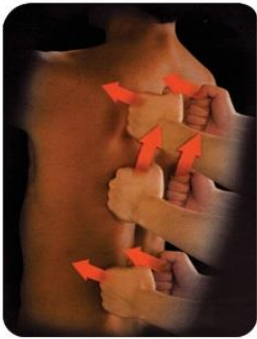

Knocking
Cognement