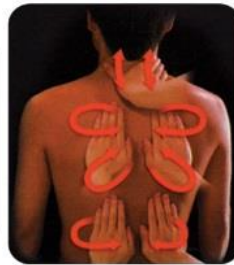

Total massage experience/Expérience de massage envoûtant

The iComfort™ ic7000 massage chair is designed to offer a total massage experience covering many parts of your body.

La chaise de massage iComfort ic7000 offre un massage complet qui couvre plusieurs parties de votre corps.

5 high performance massage types/5 types de massages à haute performance

Kneading
Pétrissage

Knocking
Cognement

Knocking
Cognement

Tapping
Tapotement

Shiatsu

Heat massage for the back/ Chaleur pour le dos

Select the heat function to feel comfortable and warm.

Sélectionnez le mode de chaleur à votre convenance afin de vous sentir confortable et tempéré

Zero Gravity

The Zero Gravity feature provides a minimized spinal stress position by elevating the legs above the heart and positioning the spine on a horizontal plane. Zero Gravity is recognized as a reduced pressure position simulating a floating sensation.

La fonctionnalité Zéro Gravité offre un effet d'apesanteur en élevant les jambes au-dessus du cœur et en positionnant la colonne vertébrale sur un plan horizontal. Zéro Gravité est reconnue pour simuler une sensation de flottement et offrir un effet de relaxation.