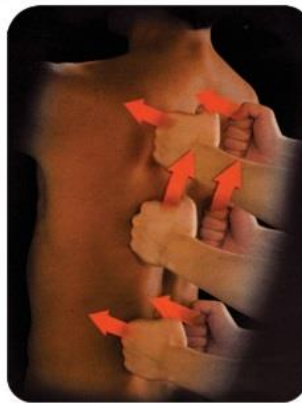

Knocking
Cognement