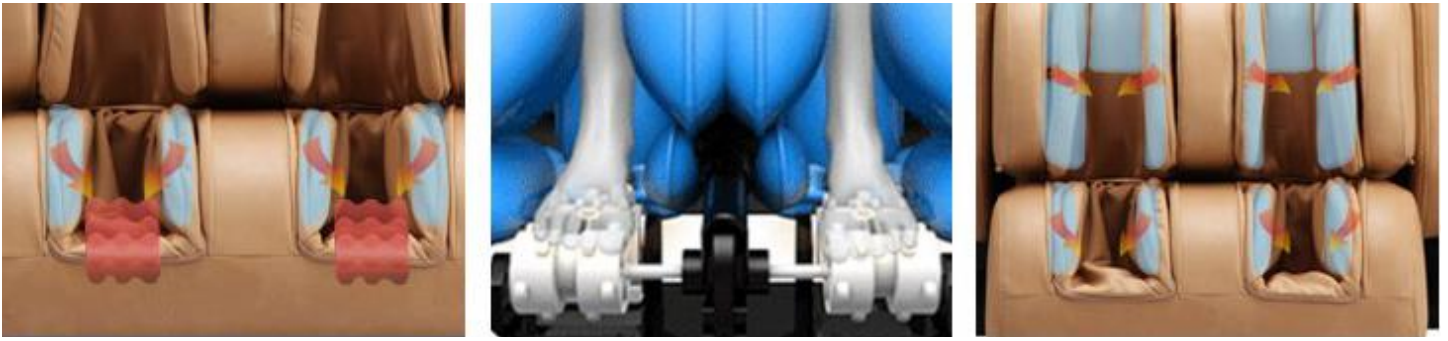

Multiple airbags along the sides, back of the legs, and feet inflate to apply a compression massage. Located along the bottom foot massager are pressure point balls that administer a concentrated pinpoint massage.

Les sacs gonflables multiples sur les côtés, à l'arrière des jambes et sur les côtés des pieds gonflent afin d'appliquer un massage par compression. Situées sous les pieds sont des petites boules de points de pression qui administrent un massage précis et concentré.

Adjustable Massage Travel / Ajustable pour différent gabarit

You can adjust the foot massage section to better fit your height.

Vous pouvez ajuster la section du massage des jambes selon votre grandeur

Easy to use remote control